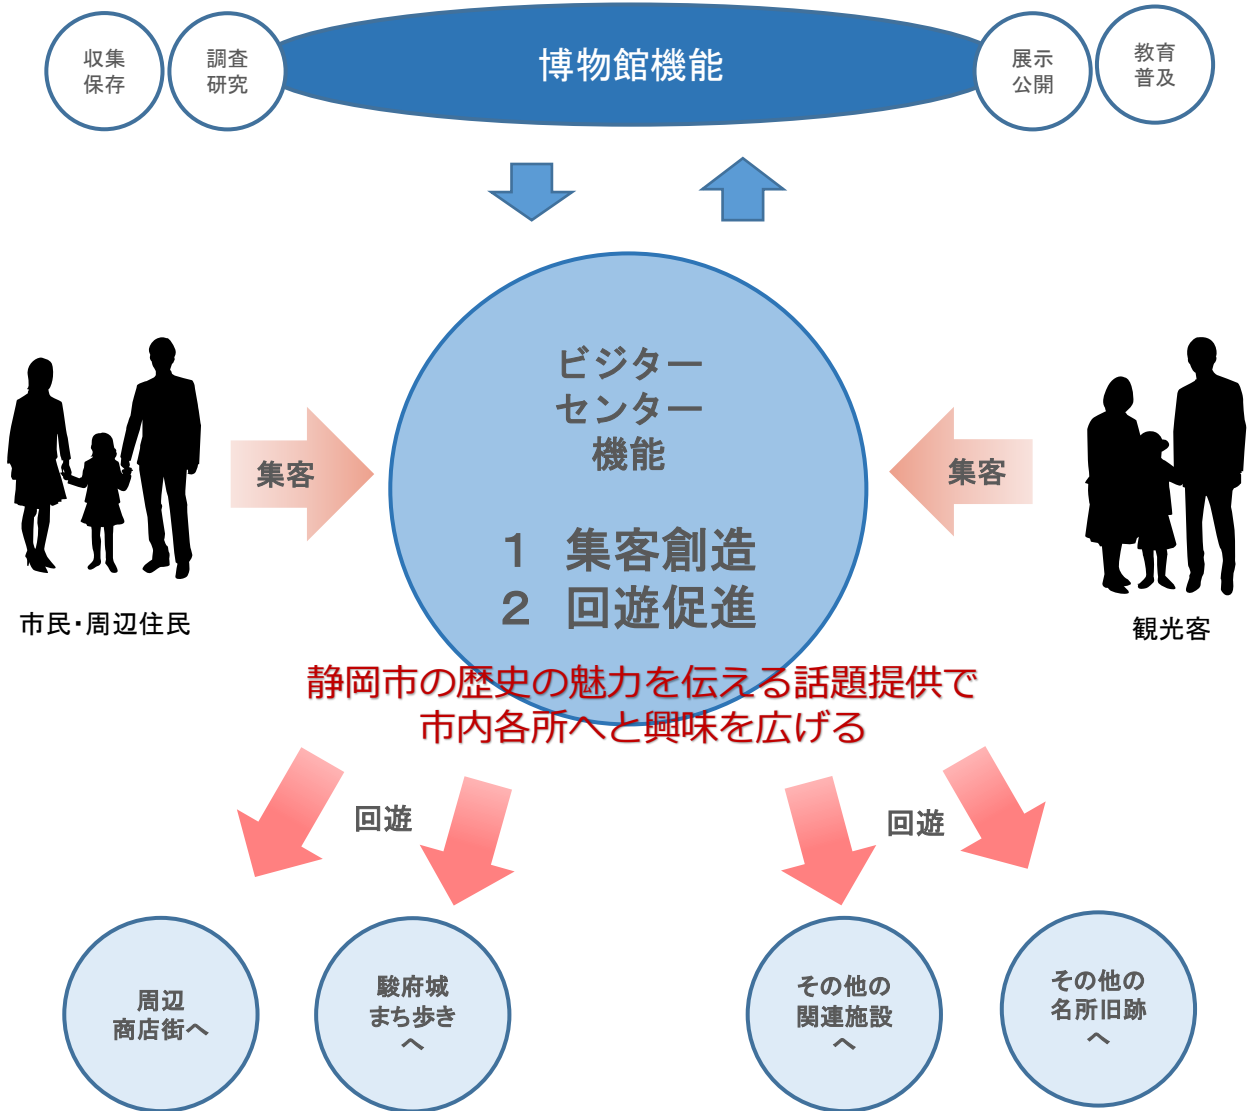

ビクターセンター機能は、博物館機能との連携を基調に  
施設への集客向上、市内回遊の動機を高めることを目指します

ビクターセンター機能が市内歴史観光の入り口に（点⇒面へ）