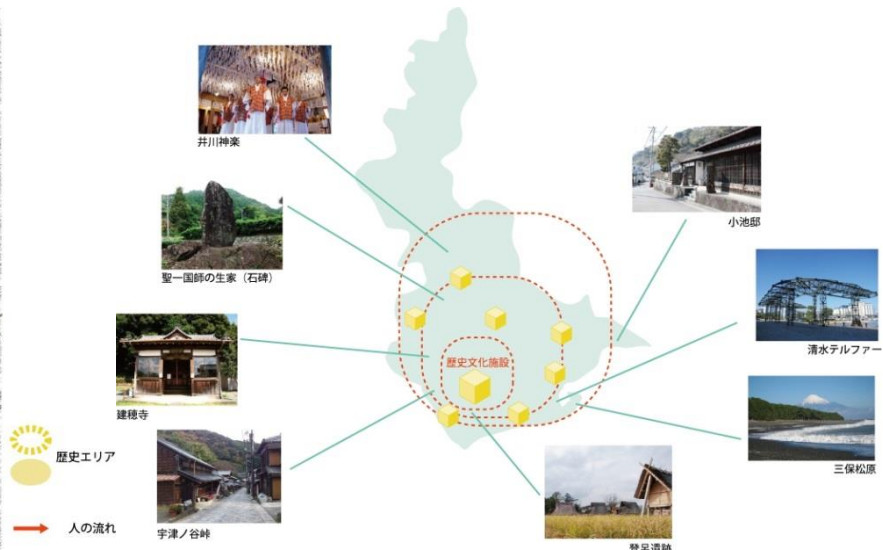

ビクターセンター機能は、博物館機能との連携を基調に  
施設への集客向上、市内回遊の動機を高めることを目指します

ビクターセンター機能が市内歴史観光の入り口に（点⇒面へ）