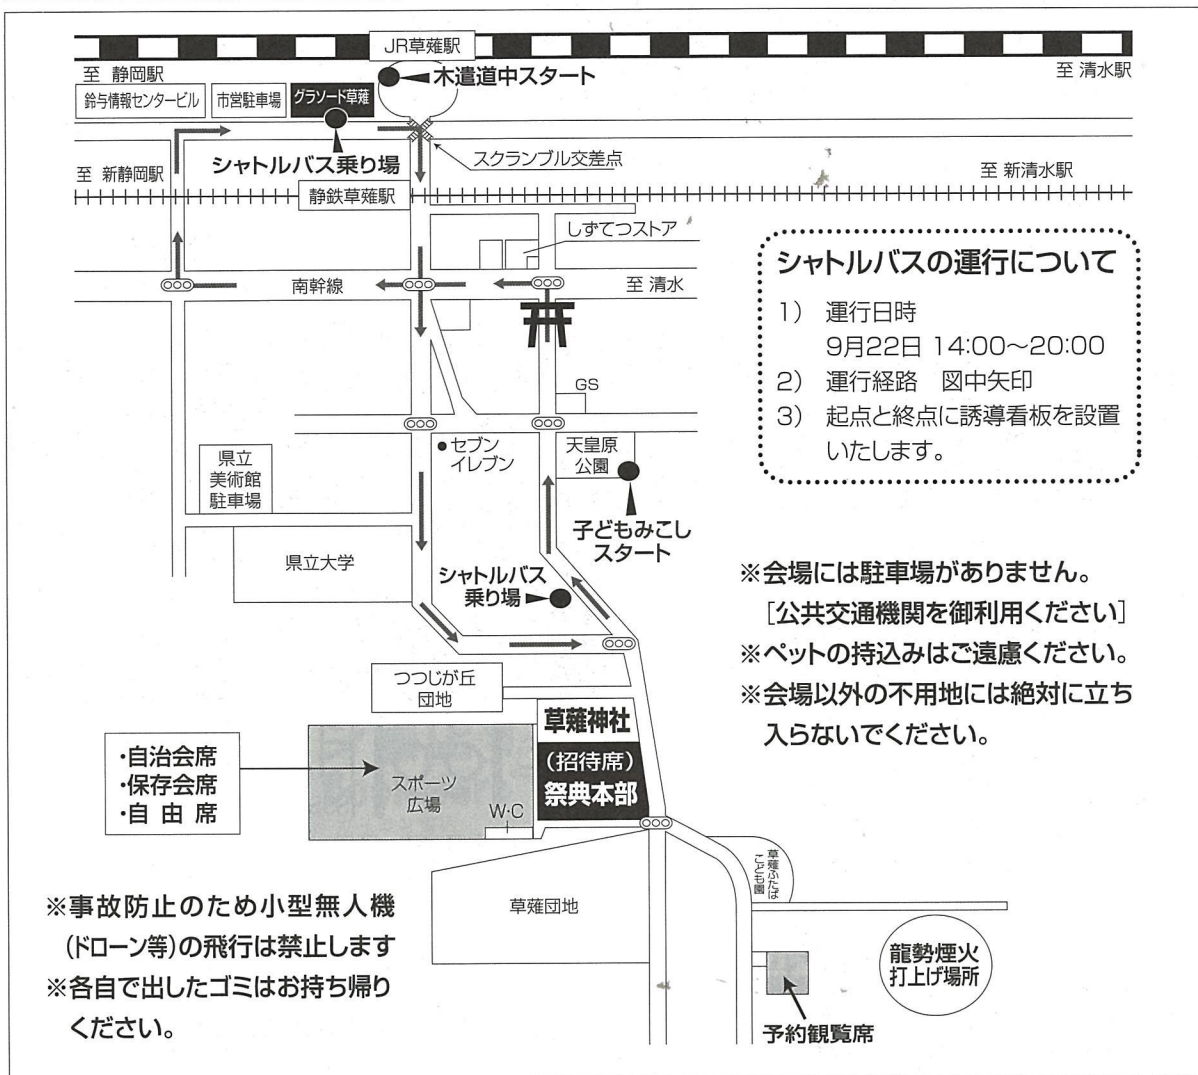

草薙大龍勢会場案内

JR草薙駅→龍勢花火会場 無料シャトルバス運行

9月22日(日):午後2時~午後8時(15分おき)
乗車口:JR草薙駅横(グラソード草薙)
降車口:つつじヶ丘団地入口バス停近辺

・会場には駐車場がありません。無料シャトルバスをご利用ください。・雨天順延 予備日23日(月・祝)・28日(土)